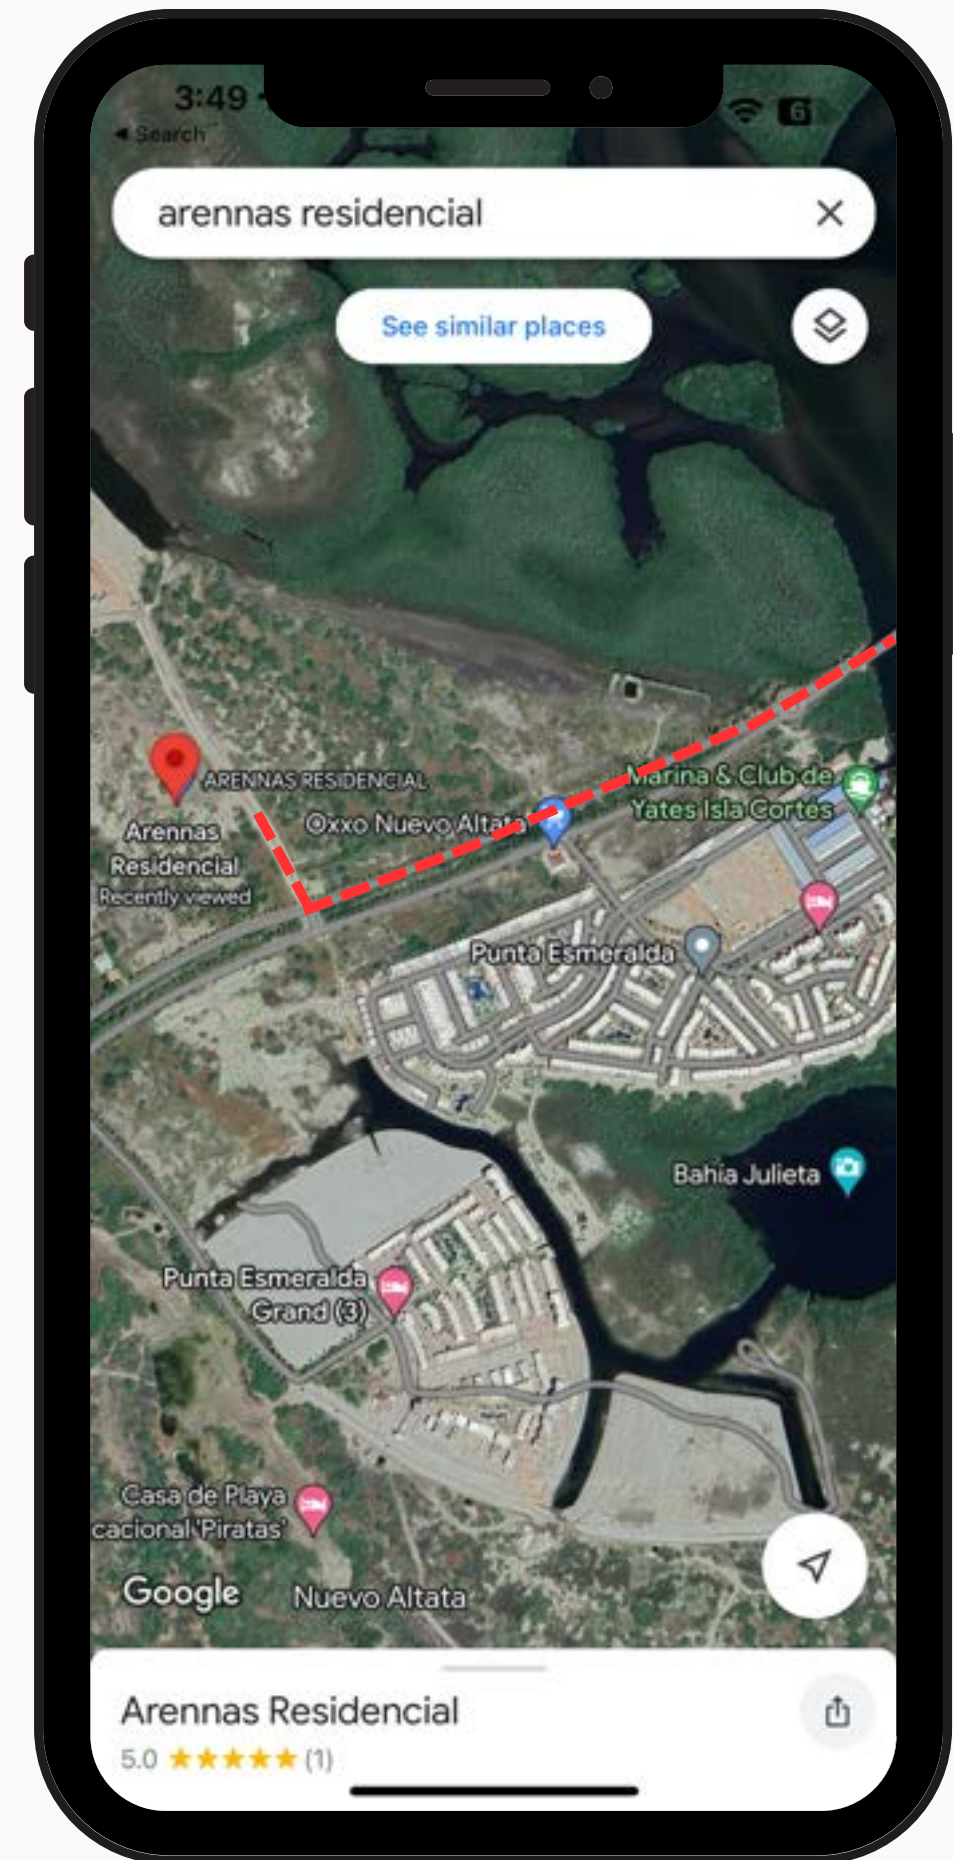

Desarrollo inmobiliario que se distingue por su excelente calidad de servicio, espacios amplios de construcción, materiales de alta gama y diseños personalizados de tu vivienda.

En Vaferi Construcciones nos empeñamos en ofrecer el mejor y más completo desarrollo inmobiliario para ti y tu familia el cual contará con 254 lotes desde 200 m², ubicado en la zona más exclusiva de Isla Cortés a tan solo un minuto de la playa.

UBICACIÓN

Escanea nuestro código QR para recibir la ubicación de Arennas Residencial

CASAS CLUB

Arennas Residencial contará con **2 áreas comunes**, espacios creados específicamente para disfrutar con tu familia las cuales incluirán albercas, canchas de pádel, cancha de voleibol, juegos infantiles, ping pong, fire-pits, acceso controlado, área de asadores, salón de usos múltiples refrigerado y vigilancia 24hrs.